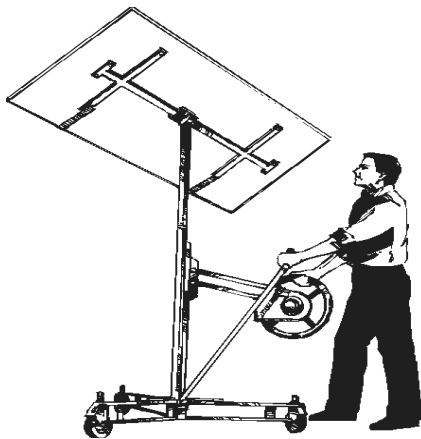

## DRY WALL

		2 HR.	4 HR.	DAY	WEEK
45100	**DRY WALL-LIFT 11'		\$ 16.00	\$ 23.00	\$ 69.00
45105	**DRY WALL-LIFT 4' EXTENSION			\$ 2.00	\$ 6.00
45102	**DRY WALL-LIFT 18" EXTENSION			\$ 2.00	\$ 6.00
60450	**DRY WALL-SANDER & VAC	\$ 30.00	\$ 39.00	\$ 136.00	
27300	**DRY WALL-SCREW GUN	\$ 9.00	\$ 13.00	\$ 39.00	